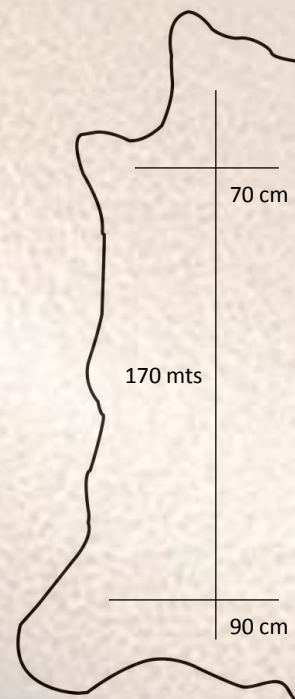

Una costura profesional y limpia

Poltronas con cuero rojo italiano

Auto re-tapizado con color Moss Camel

DIMENSIONES PROMEDIO DEL CUERO

Aprox 47 pies

Cuero de vaca
Completo

Cuero de vaca
Mitad

Aprox 21 pies

Nota : No todos los tipos de cueros están disponibles en mitades
Cada pie equivale a 30 x 30 cm

CASA
SOFÁ
CUEROS

www.casasofacueros.cl / +56933824085 o +56988281119 / @casasofacueros.cl

CONVERSIÓN DEL SILLON A CUERO

Asiento y respaldo
Tenso (3P)

25 mts² / 270 ft²

Asiento y respaldo
Tenso (1P)

13,5 mts² / 144 ft²

Modulo asiento y
respaldo (1P)

10 mts² / 108 ft²

Butaca Estilo (1P)

8,5 mts² / 90 ft²