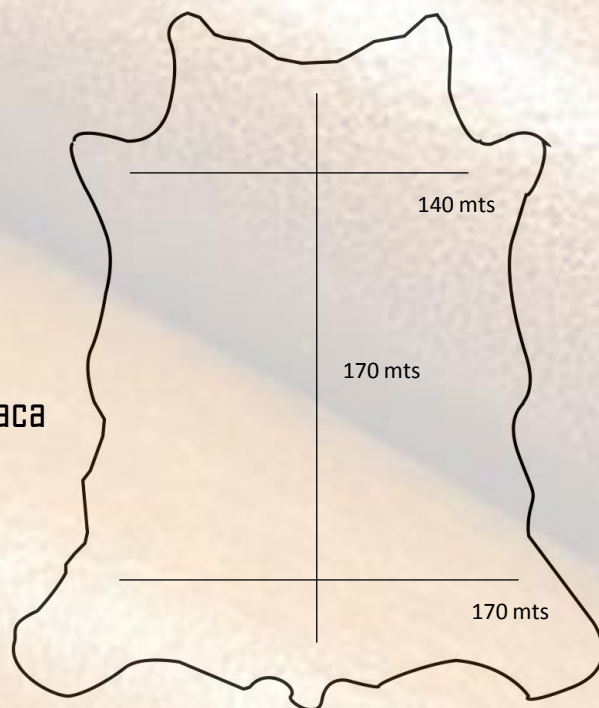

Una costura profesional y limpia

Poltronas con cuero rojo italiano

Auto re-tapizado con color Moss Camel

DIMENSIONES PROMEDIO DEL CUERO

Aprox 47 pies

Cuero de vaca
Completo

Cuero de vaca
Mitad

Aprox 21 pies

Nota : No todos los tipos de cueros están disponibles en mitades
Cada pie equivale a 30 x 30 cm

CASA
SOFÁ
CUEROS

www.casasofacueros.cl / +56933824085 o +56988281119 / @casasofacueros.cl

CONVERSIÓN DEL SILLON A CUERO